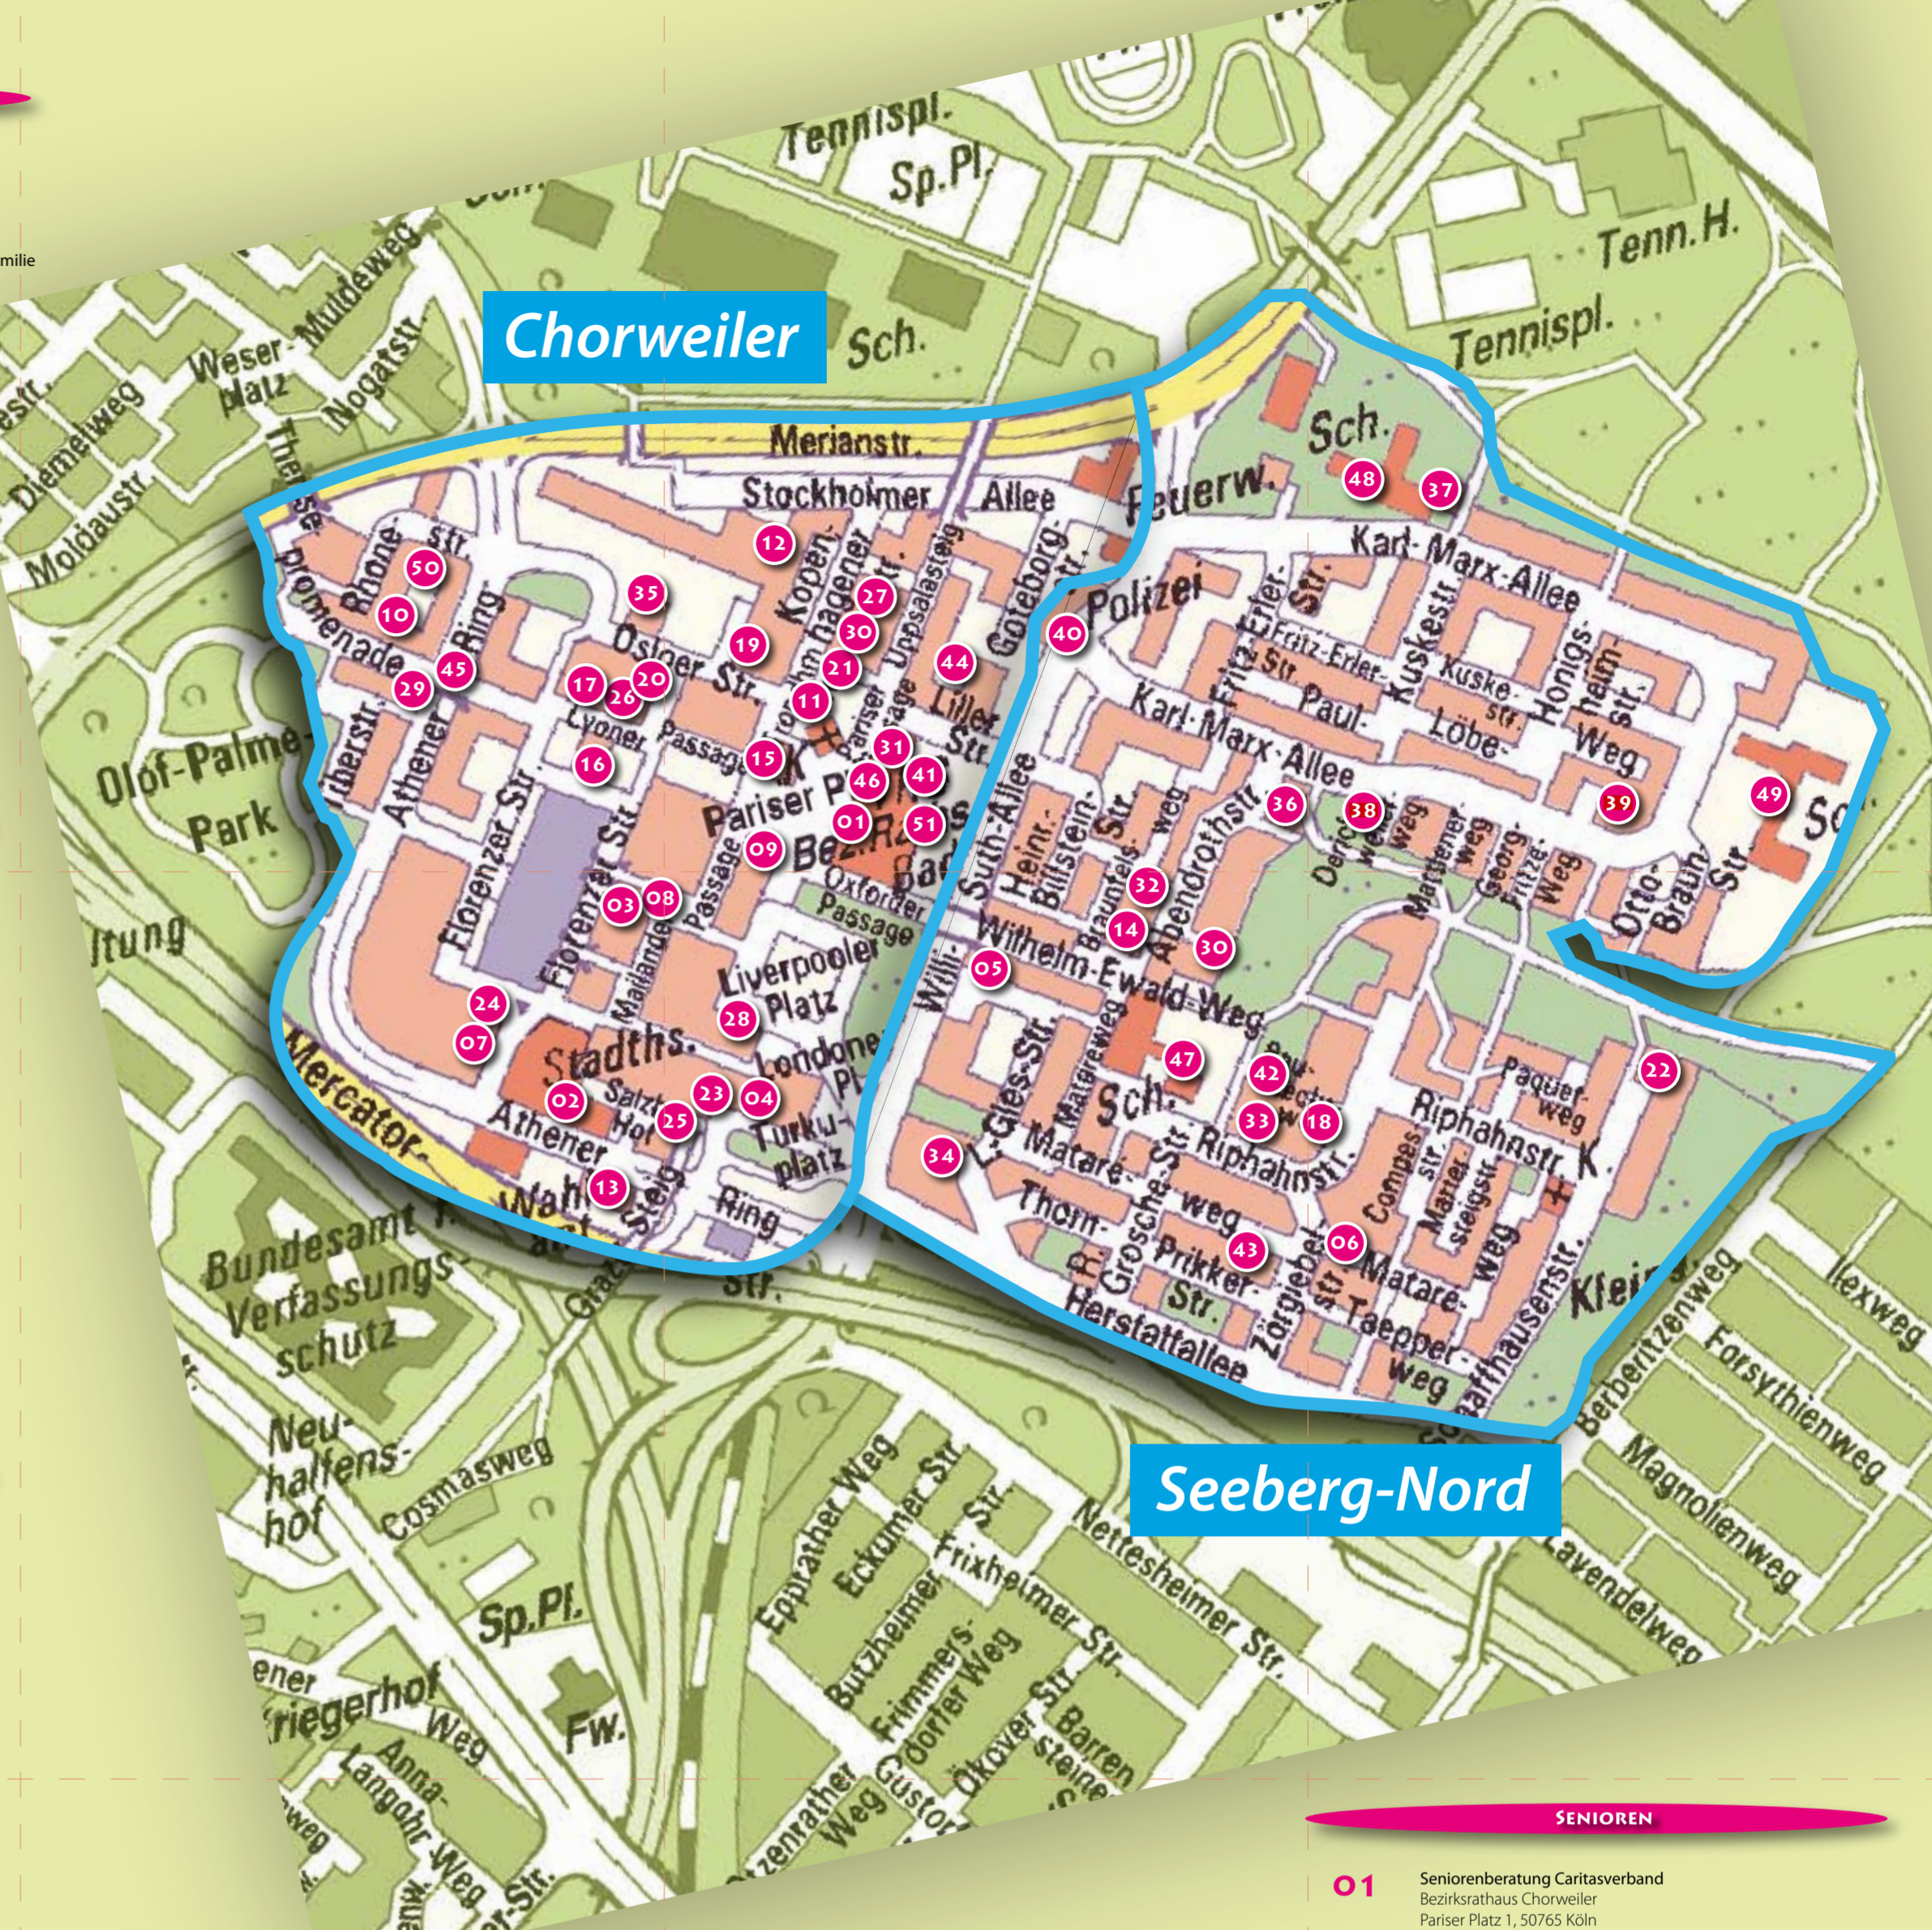

KINDERTAGESSTÄTTEN

- 33 Kath. KiTa und Familienzentrum
  34 Köln Kitas gGmbH Kindertagesstätte und Familienzentrum
  35 Stadt, Tageseinrichtung für Kinder
  36 Stadt, Tageseinrichtung für Kinder
  37 Stadt, Tageseinrichtung für Kinder
  38 Stadt, Tageseinrichtung für Kinder
  39 Kita, Tageseinrichtung für Kinder und Familienzentrum
  39 Paul-Löbe-Weg 36, 50769 Köln
  40 Bund der Polen
  44 Dialog Bildungszentrum
  45 Athener Ring 34, 50765 Köln
  45 Kasachisches Kulturzentrum Köln e.V.
  46 Stadtbibliothek Köln Stadtleitbibliothek Chorweiler
  47 GGS Riphahnstraße
  47 GGS Riphahnstraße (Schulsozialarbeit)
  48 Gustav-Heinemann-Hauptschule
  49 Henry-Ford-Realschule
  49 Chorweilerbad
  51 KGS Balsaminweg

KIRCHEN UND RELIGIONEN

- DITIB - Türkisch Islamische Gemeinde zu Chorweiler e.V.
  11 Synagogen-Gemeinde Köln Begegnungszentrum Chorweiler
  15 Evang. Kirchengemeinde in der Neuen Stadt
  21 Kath. Pfarrgemeinde Sel. Papst Johannes XXIII., Köln
  42 Syrisch orthodoxe Kirche

KULTUR

- 11 Begegnungszentrum der Synagogen-Gemeinde Köln
  15 Gemischer Chor „Cäcilia Chorweiler“
  31 Bürgerzentrum Chorweiler

SCHULEN UND OGS

- 43 1. Große KG Köln-Nord von 1963 e.V.
  44 Bund der Polen
  45 Dialog Bildungszentrum
  45 Kasachisches Kulturzentrum Köln e.V.
  46 Stadtbibliothek Köln Stadtleitbibliothek Chorweiler
  47 GGS Riphahnstraße
  47 GGS Riphahnstraße (Schulsozialarbeit)
  48 Gustav-Heinemann-Hauptschule
  49 Henry-Ford-Realschule
  49 Chorweilerbad
  51 KGS Balsaminweg

PROJEKTE FÜR BEWOHNER

- 01 Leben in Chorweiler e.V.
  06 Fundus eG
  11 Begegnung im Stadtteil
  16 Parea – Haus für Bildung und Freizeit

SENIOREN

- 01 Seniorenberatung Caritasverband
  01 Seniorencafé
  01 „Zwik“ - Interkulturelle ZWAR-Gruppe
  10 AWO Marie-Juchacz-Altenzentrum
  11 Begegnungszentrum Chorweiler der Synagogen-Gemeinde Köln
  47 GGS Riphahnstraße
  48 Gustav-Heinemann-Hauptschule
  49 Henry-Ford-Realschule
  49 Chorweilerbad
  51 KGS Balsaminweg

SPORTSTÄTTEN

- 47 GGS Riphahnstraße
  48 Gustav-Heinemann-Hauptschule
  49 Henry-Ford-Realschule
  49 Chorweilerbad
  51 KGS Balsaminweg

SPORTVEREINE

- 52 Körbe für Köln e.V.

UNTERSTÜTZUNG FÜR MENSCHEN MIT BEHINDERUNG

- 12 Gemeinnützige Werkstätten Köln GmbH